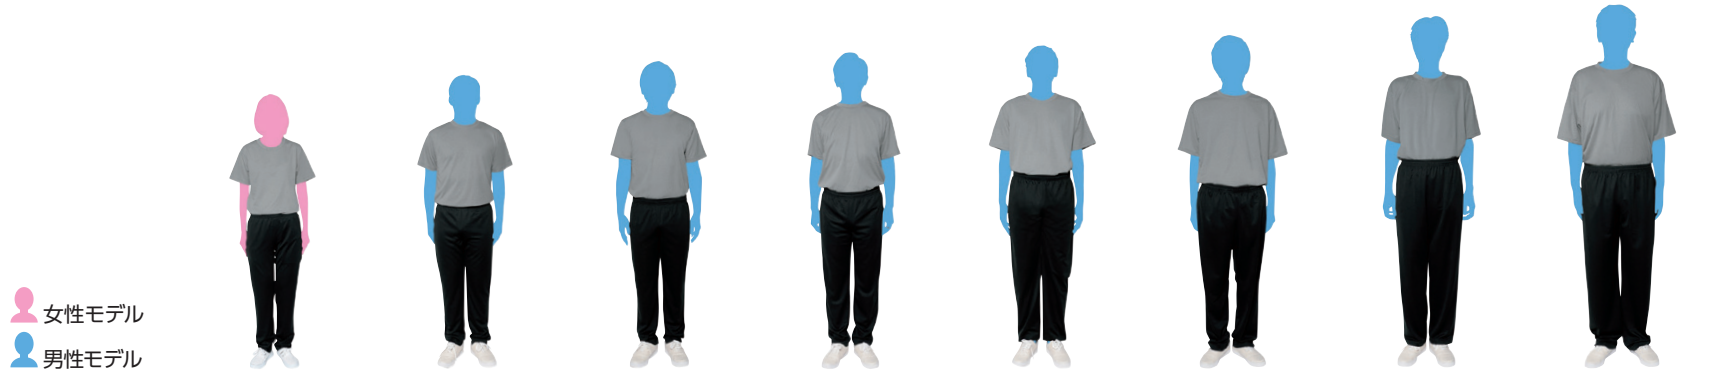

4.4 オンス ドライパンツ

00321-ACR

● 女性モデル
● 男性モデル

サイズ	SS	S	M	L	LL	3L	4L	5L
モデル身長	157cm	163cm	170cm	179cm	181cm	183cm	186cm	190cm
コード	51	01	02	03	04	06	09	47
総 丈	95.5	97.5	99.5	101.5	103.5	105.5	107.5	109.5
ウエスト	62~68	70~78	74~82	77~85	80~88	83~91	88~100	96~108
股 下	71	72	73	74	75	76	77	78
脇仕様	脇ハギ							